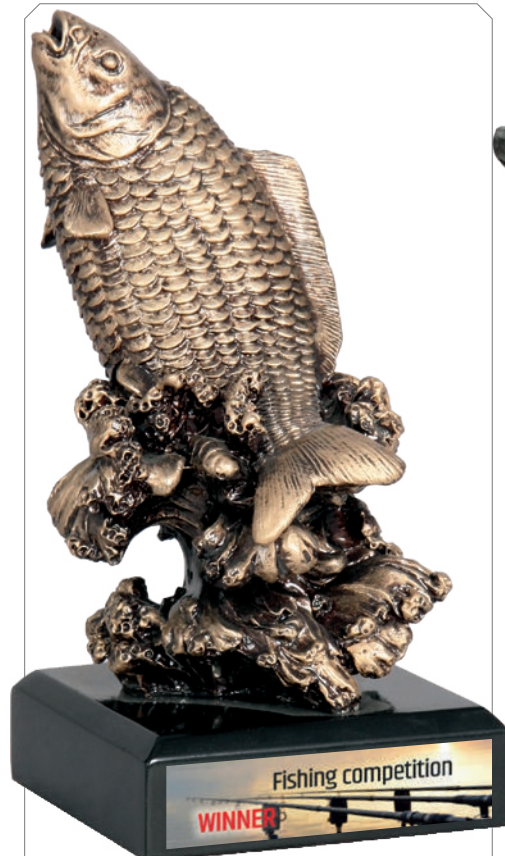

RFST2028A/BR